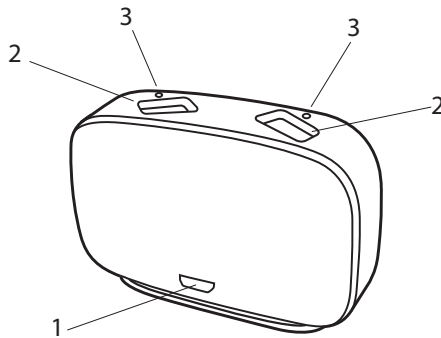

PROPRIÉTÉS

Couleur :	Noir et platine chaud (métallique)
Dimensions :	Hauteur : 51mm Largeur : 77mm Profondeur : 27 mm
Poids :	environ 85 g
Capacité :	Peut accueillir une paire d'aides auditives. Peut recharger les aides auditives séparément. Temps et indications de chargement voir la Notice d'utilisation pour le chargeur WIDEX MRR4D
Température de fonctionnement, humidité et plages de pression atmosphérique :	entre 0°C (32°F) et 30°C (86°F), 10%-95% HR et entre 750 et 1060 mbar.
Stockage et transport :	entre -20°C (-4°F) et 50°C (122°F), 10%-95% HR et entre 750 et 1060 mbar

ALIMENTATION ÉLECTRIQUE

Entrée	Type : CC, 5V +/- 5% stabilisé Courant minimum : 500 mA Connecteur : embase micro USB Possibilité d'utiliser différentes alimentations électriques (voir la notice d'utilisation). L'aide auditive est susceptible de chauffer pendant la recharge.
--------	--

Le chargeur en bref

Le chargeur se compose d'un socle de recharge pour chaque aide auditive et de deux voyants lumineux qui indiquent l'état de recharge des aides auditives.

1. Micro port USB
2. Socles de recharge
3. Voyants lumineux